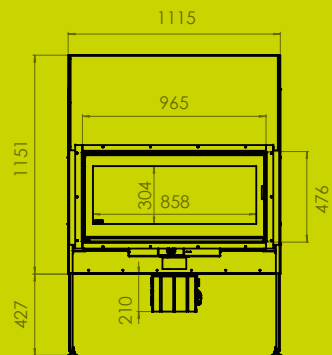

LODGE REEKS

LODGE 77

LODGE 16|9

LODGE 70

BOVENKANT
VOORKANT

ONDERKANT
ACHTERKANT

CADRE | 4MM

CADRE | 10MM

CADRE PLIÉ