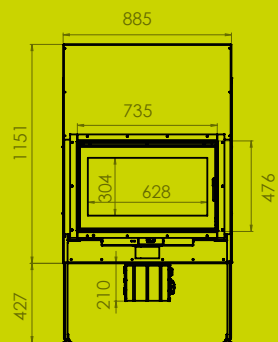

LODGE REEKS

LODGE 77

LODGE 16|9

LODGE 70

BOVENKANT
VOORKANT

ONDERKANT
ACHTERKANT

CADRE | 4MM

CADRE | 10MM

CADRE PLIÉ