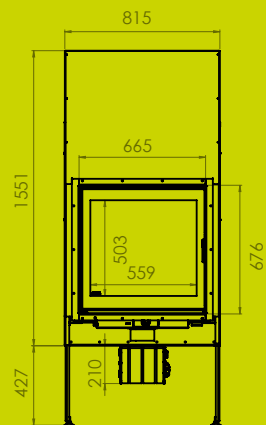

LODGE REEKS

LODGE 77

LODGE 16|9

LODGE 70

BOVENKANT
VOORKANT

ONDERKANT
ACHTERKANT

CADRE | 4MM

CADRE | 10MM

CADRE PLIÉ